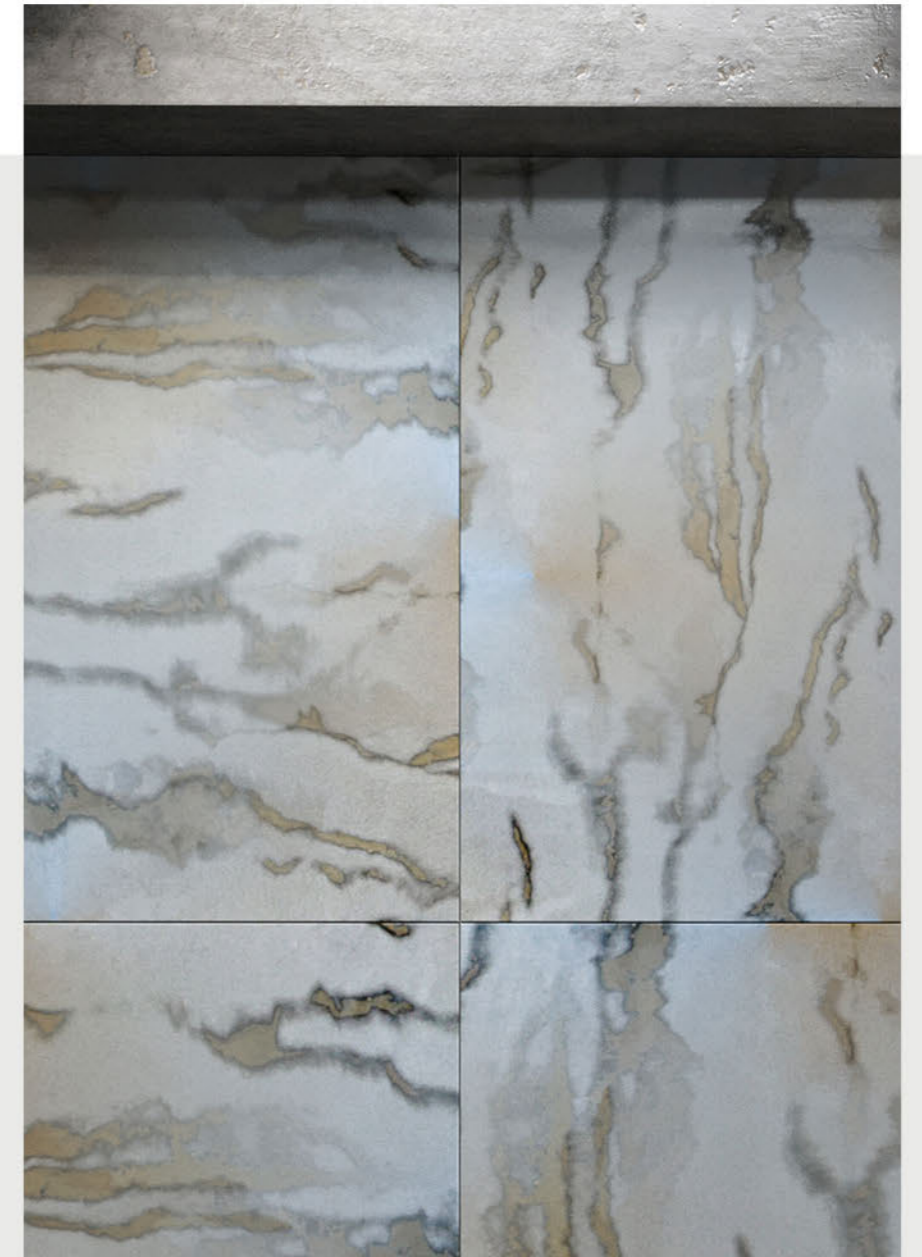

DISEGNATO

31,5cm x 7,5cm

PHANTEON I