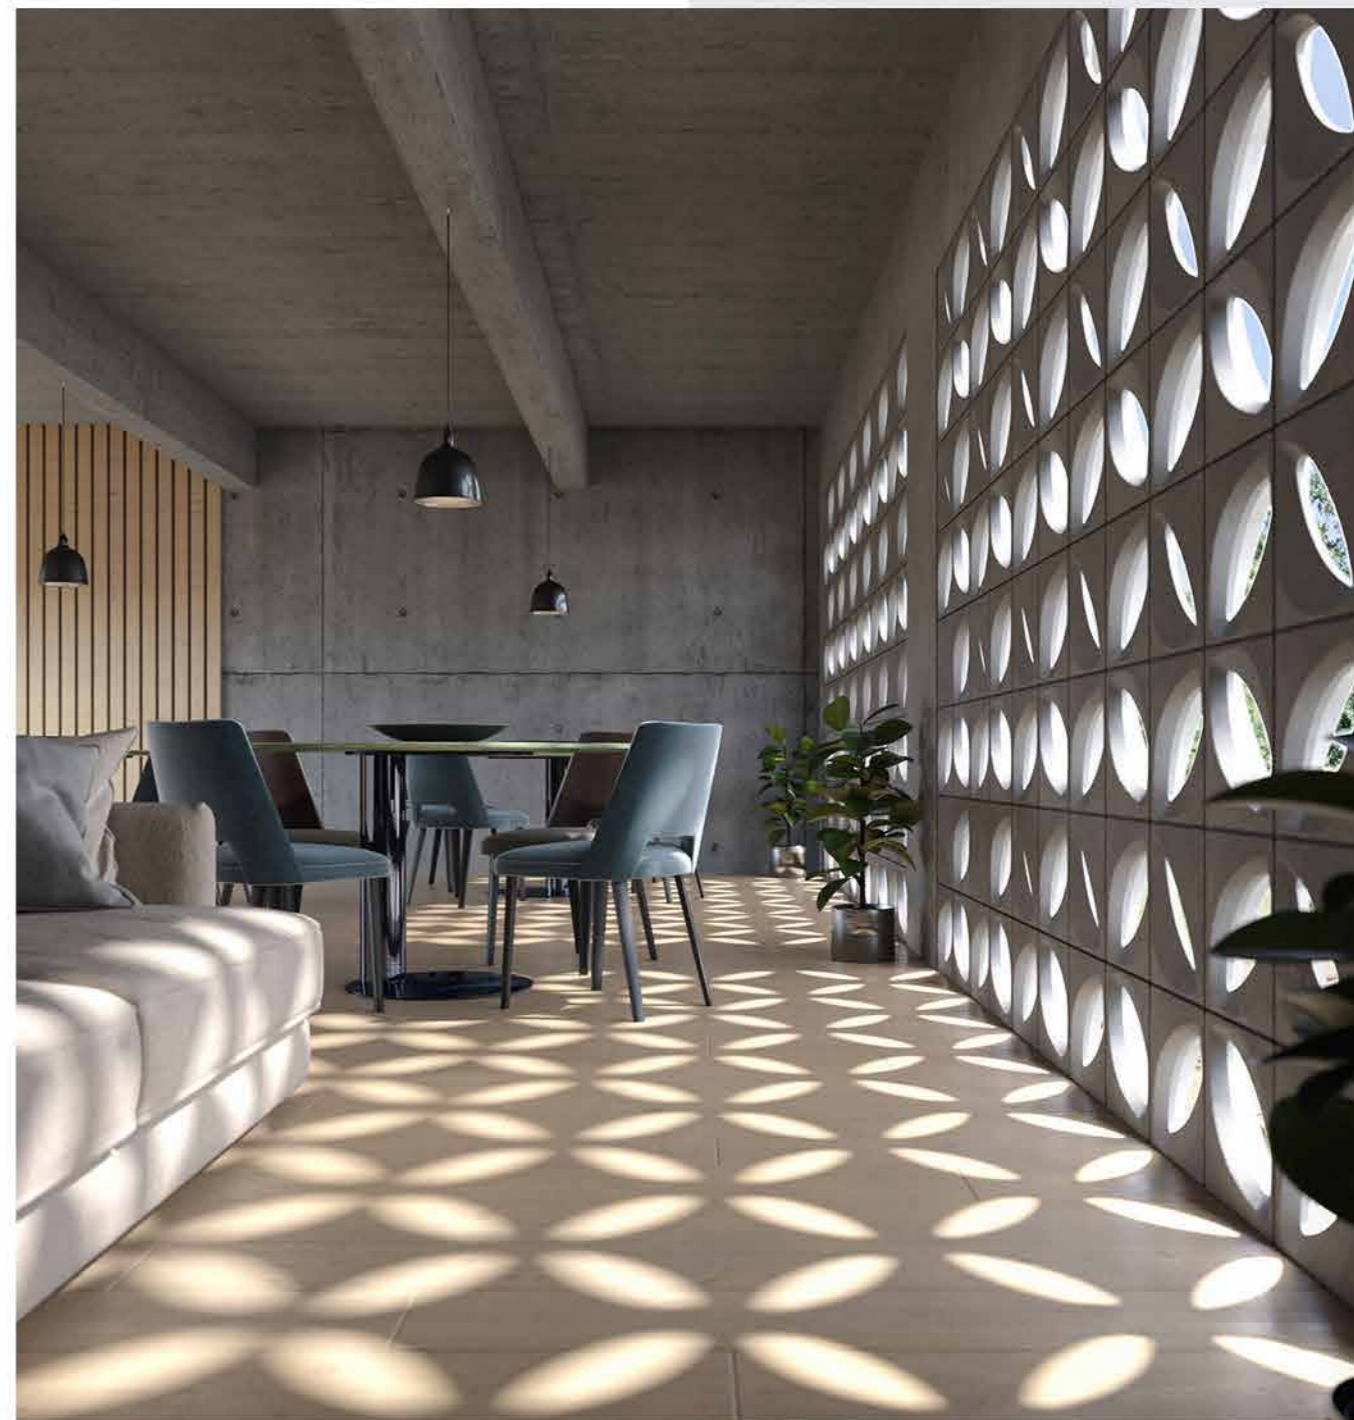

PISO E BORDA

ACQUA

31,5cm X 7,5cm

DRENANTE GRAFITE

LINHA BRISE

O Modernos, vintage e o retrô encontram-se com muito charme na linha BRISE repleta de opções e versatilidade. Tecnologia em painéis de grandes formatos e os já consagrados COBOGÓS, são a opção perfeita para delimitações de espaços onde a luz e o ar precisam circular.

BRISE

 INDICADO PARA ÁREA INTERNA E EXTERNA

31,5cm X 7,5cm

MIRAGEM

31,5cm X 7,5cm

PÉTALA

LINHA DISEGNATO

Modernidade da linha DISEGNATO com grandes formatos, efeitos marmorizados únicos e personalizáveis, baixas espessuras, tecnologia acompanham as tendências com elegância.