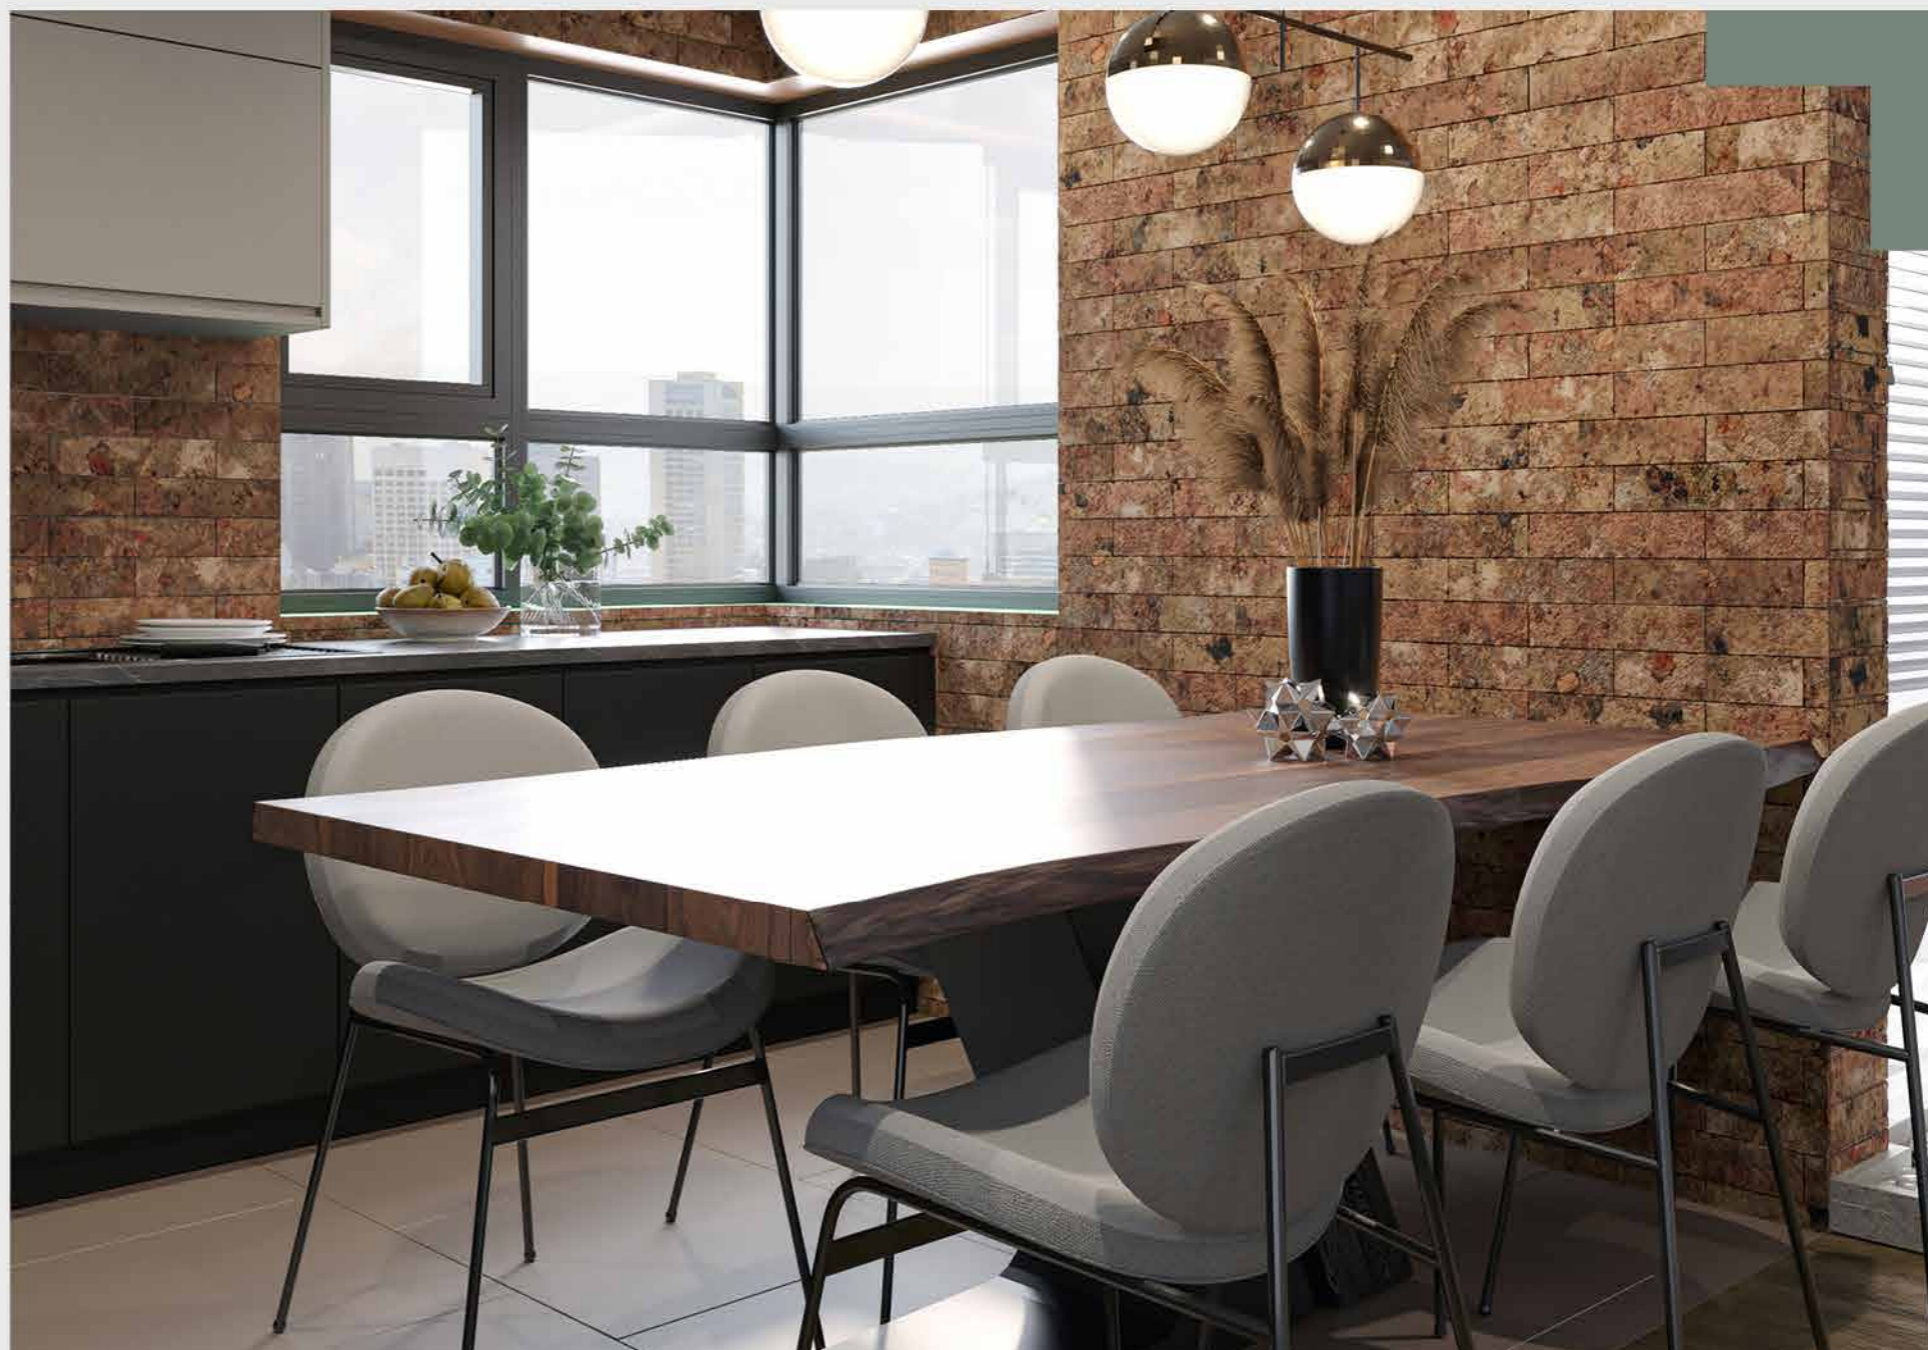

Inspirada em linhas orgânicas, raízes e paletas de cores Mato-grossenses, composta de materiais alternativos e sustentabilidade, a Linha NATURE incorpora fibras naturais, adobe, taipa, bambu, terra, texturas de madeiras, pedras, tecidos, artesanato indígena dentre outros.