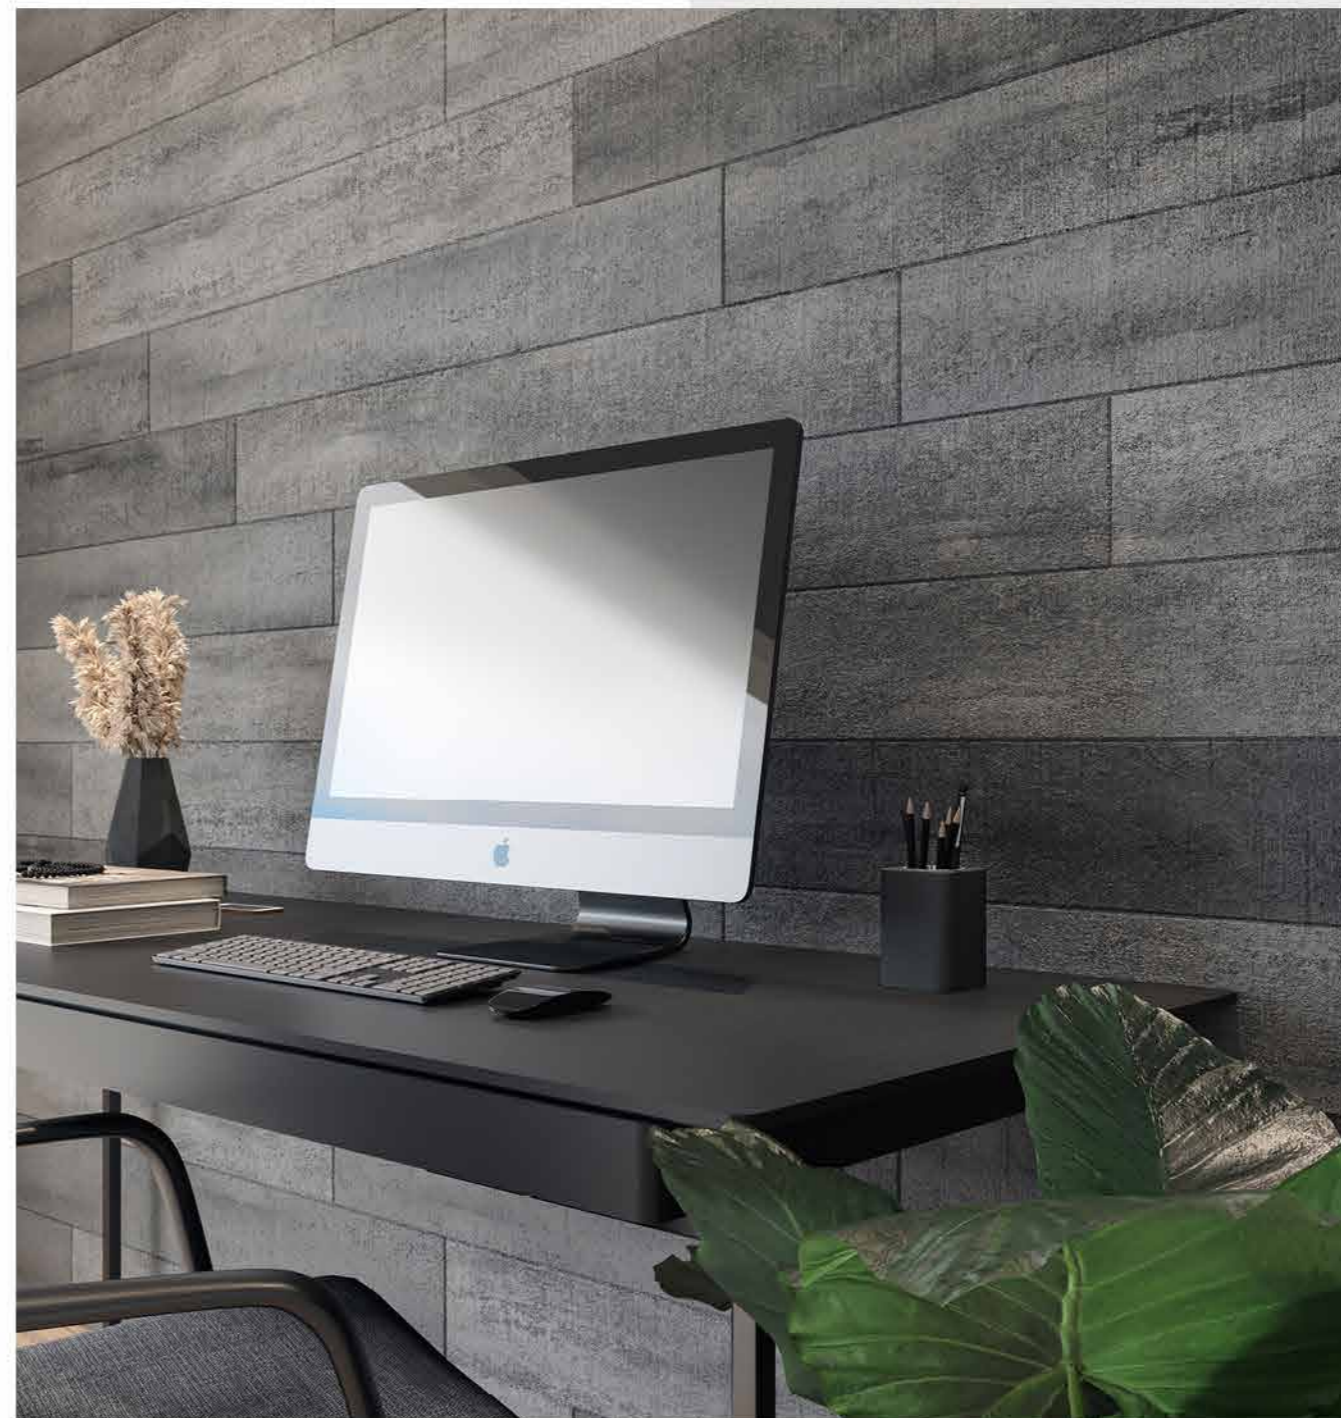

120cm x 20cm

LEGNA DORMENTE
PEROBA

27cm x 9cm

LEGNA CEMENTO