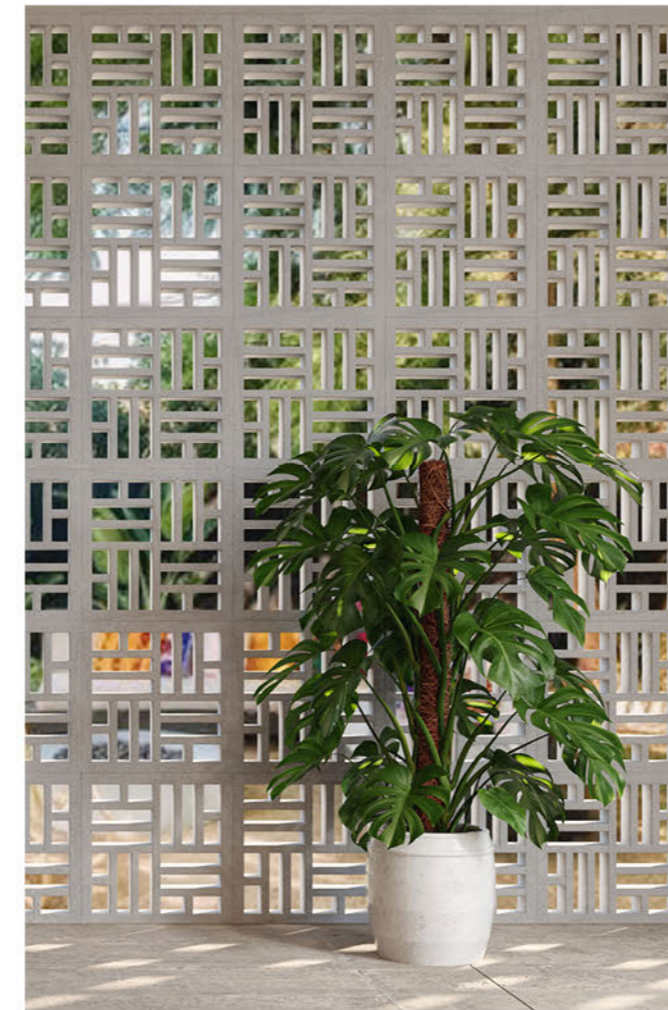

PISO E BORDA

ACQUA

31,5cm X 7,5cm

DRENANTE GRAFITE

LINHA BRISE

O Modernos, vintage e o retrô encontram-se com muito charme na linha BRISE repleta de opções e versatilidade. Tecnologia em painéis de grandes formatos e os já consagrados COBOGÓS, são a opção perfeita para delimitações de espaços onde a luz e o ar precisam circular.

BRISE

 INDICADO PARA ÁREA INTERNA E EXTERNA

31,5cm X 7,5cm

MIRAGEM

31,5cm X 7,5cm

PÉTALA

LINHA DISEGNATO

Modernidade da linha DISEGNATO com grandes formatos, efeitos marmorizados únicos e personalizáveis, baixas espessuras, tecnologia acompanham as tendências com elegância.

DISEGNATO

INDICADO PARA ÁREA INTERNA E EXTERNA.

DISEGNATO

31,5cm x 7,5cm

PHANTEON I

31,5cm X 7,5cm

PHANTEON II

DISEGNATO