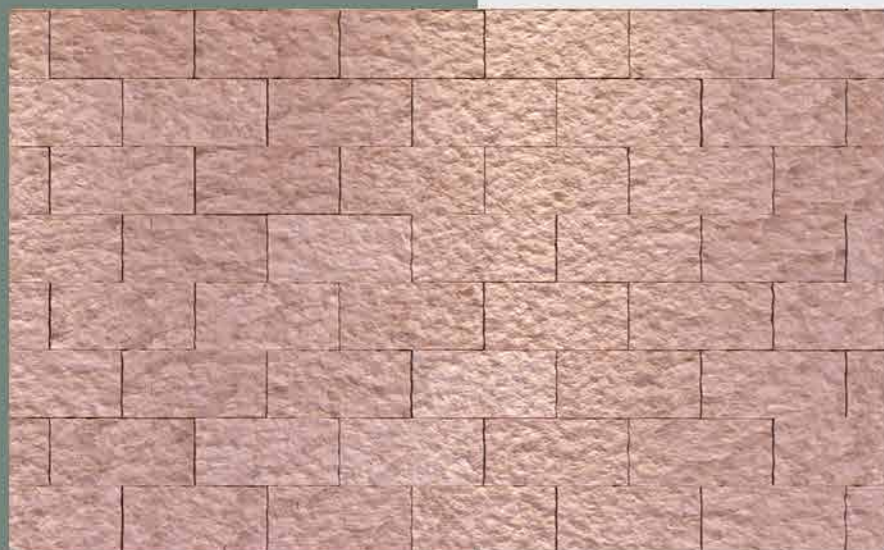

Inspirada em linhas orgânicas, raízes e paletas de cores Mato-grossenses, composta de materiais alternativos e sustentabilidade, a Linha NATURE incorpora fibras naturais, adobe, taipa, bambu, terra, texturas de madeiras, pedras, tecidos, artesanato indígena dentre outros.