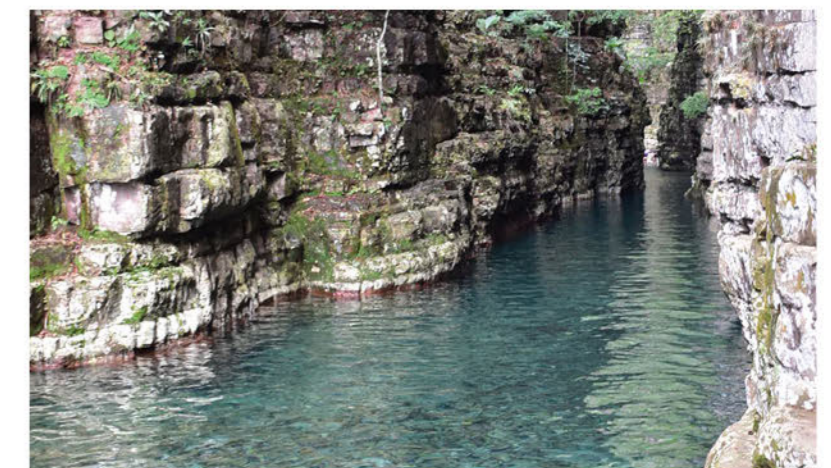

A Di Capri Pisos e Revestimentos nasceu em 2019 na cidade de Tangará da Serra e cresce para o mundo. Compomos entre as 10 empresas do Grupo Fogliatto que surgiu há 58 anos no estado do Paraná e foi adotado em 1980 pelo Mato grosso.

A Di Capri é uma grande incentivadora da arte. A arte de criar, de produzir e transformar qualquer simples ambiente, em um sonho realizado.