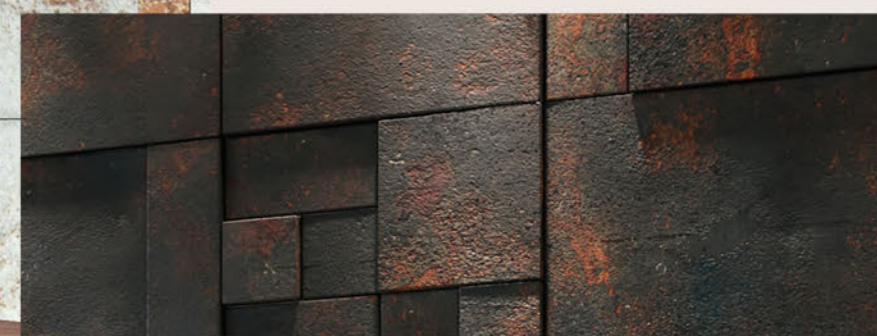

Cores, texturas, volumetria e formatos, possibilitam diversidade de paginações e composições, com liberdade criativa compõem a Linha QUADRATTO.

INDICADO PARA ÁREA INTERNA

31,5cm x 7,5cm

MOSAICO TOSCANA BLUE